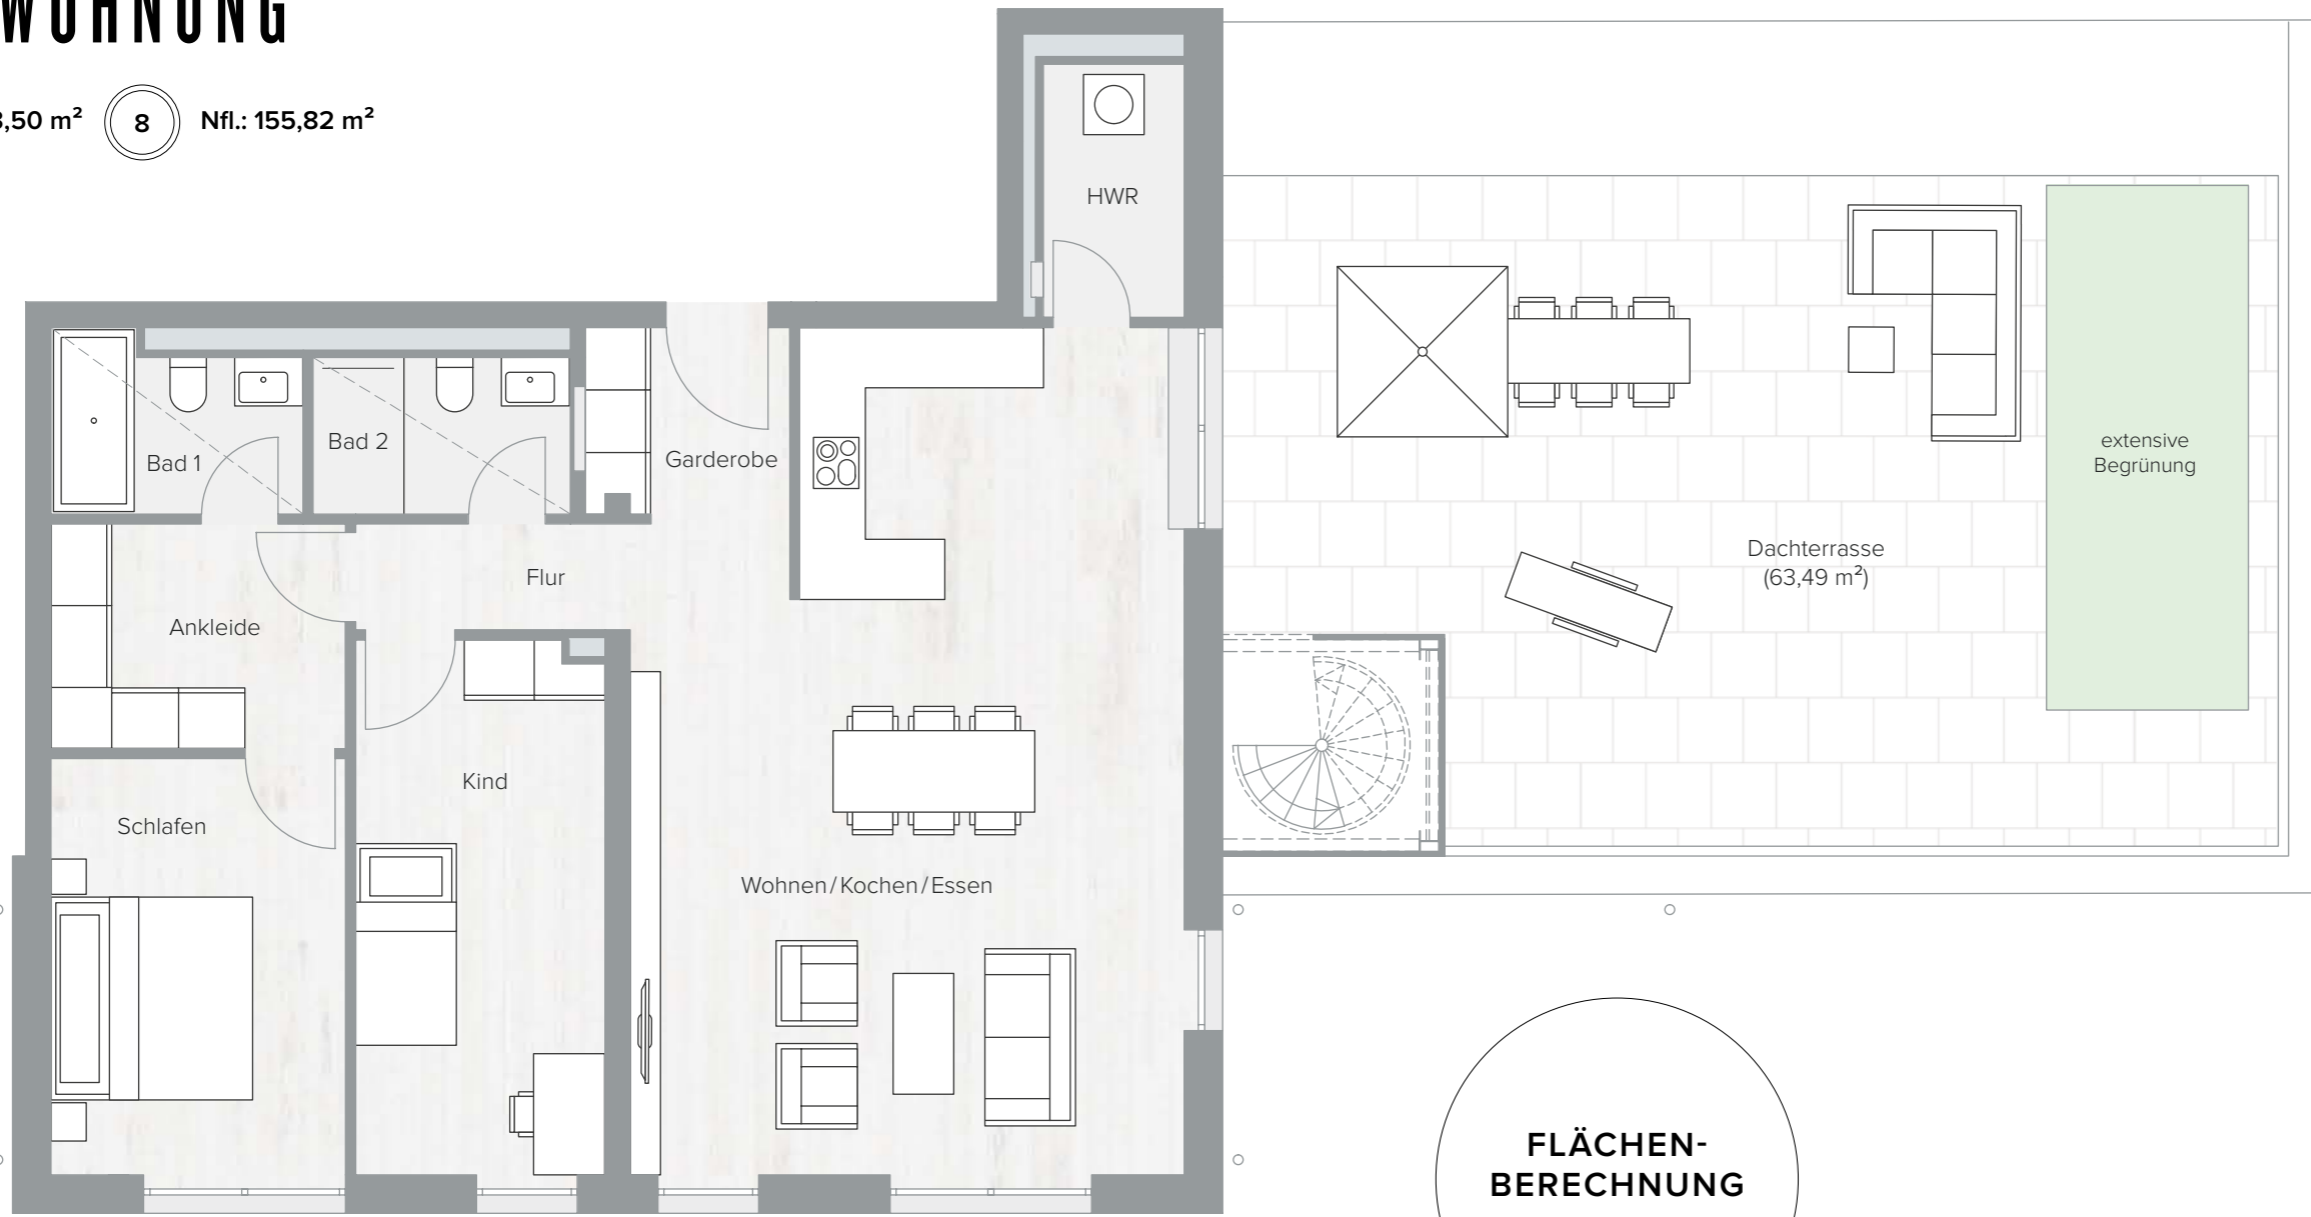

WOHNUNG

Wfl.: 113,50 m²

8

Nfl.: 155,82 m²

**FLÄCHEN-
BERECHNUNG**
Wohnung 8

Raum	Fläche
Wohnen/Kochen/Essen	41,17 m ²
Schlafen	12,12 m ²
Kind	13,03 m ²
Ankleide	6,44 m ²
Bad 1	4,00 m ²
Bad 2	3,83 m ²
HWR	3,40 m ²
Garderobe	3,83 m ²
Flur	4,52 m ²
Dachterrasse (1/3)	21,16 m ²
Gesamt Wohnfläche	113,50 m²