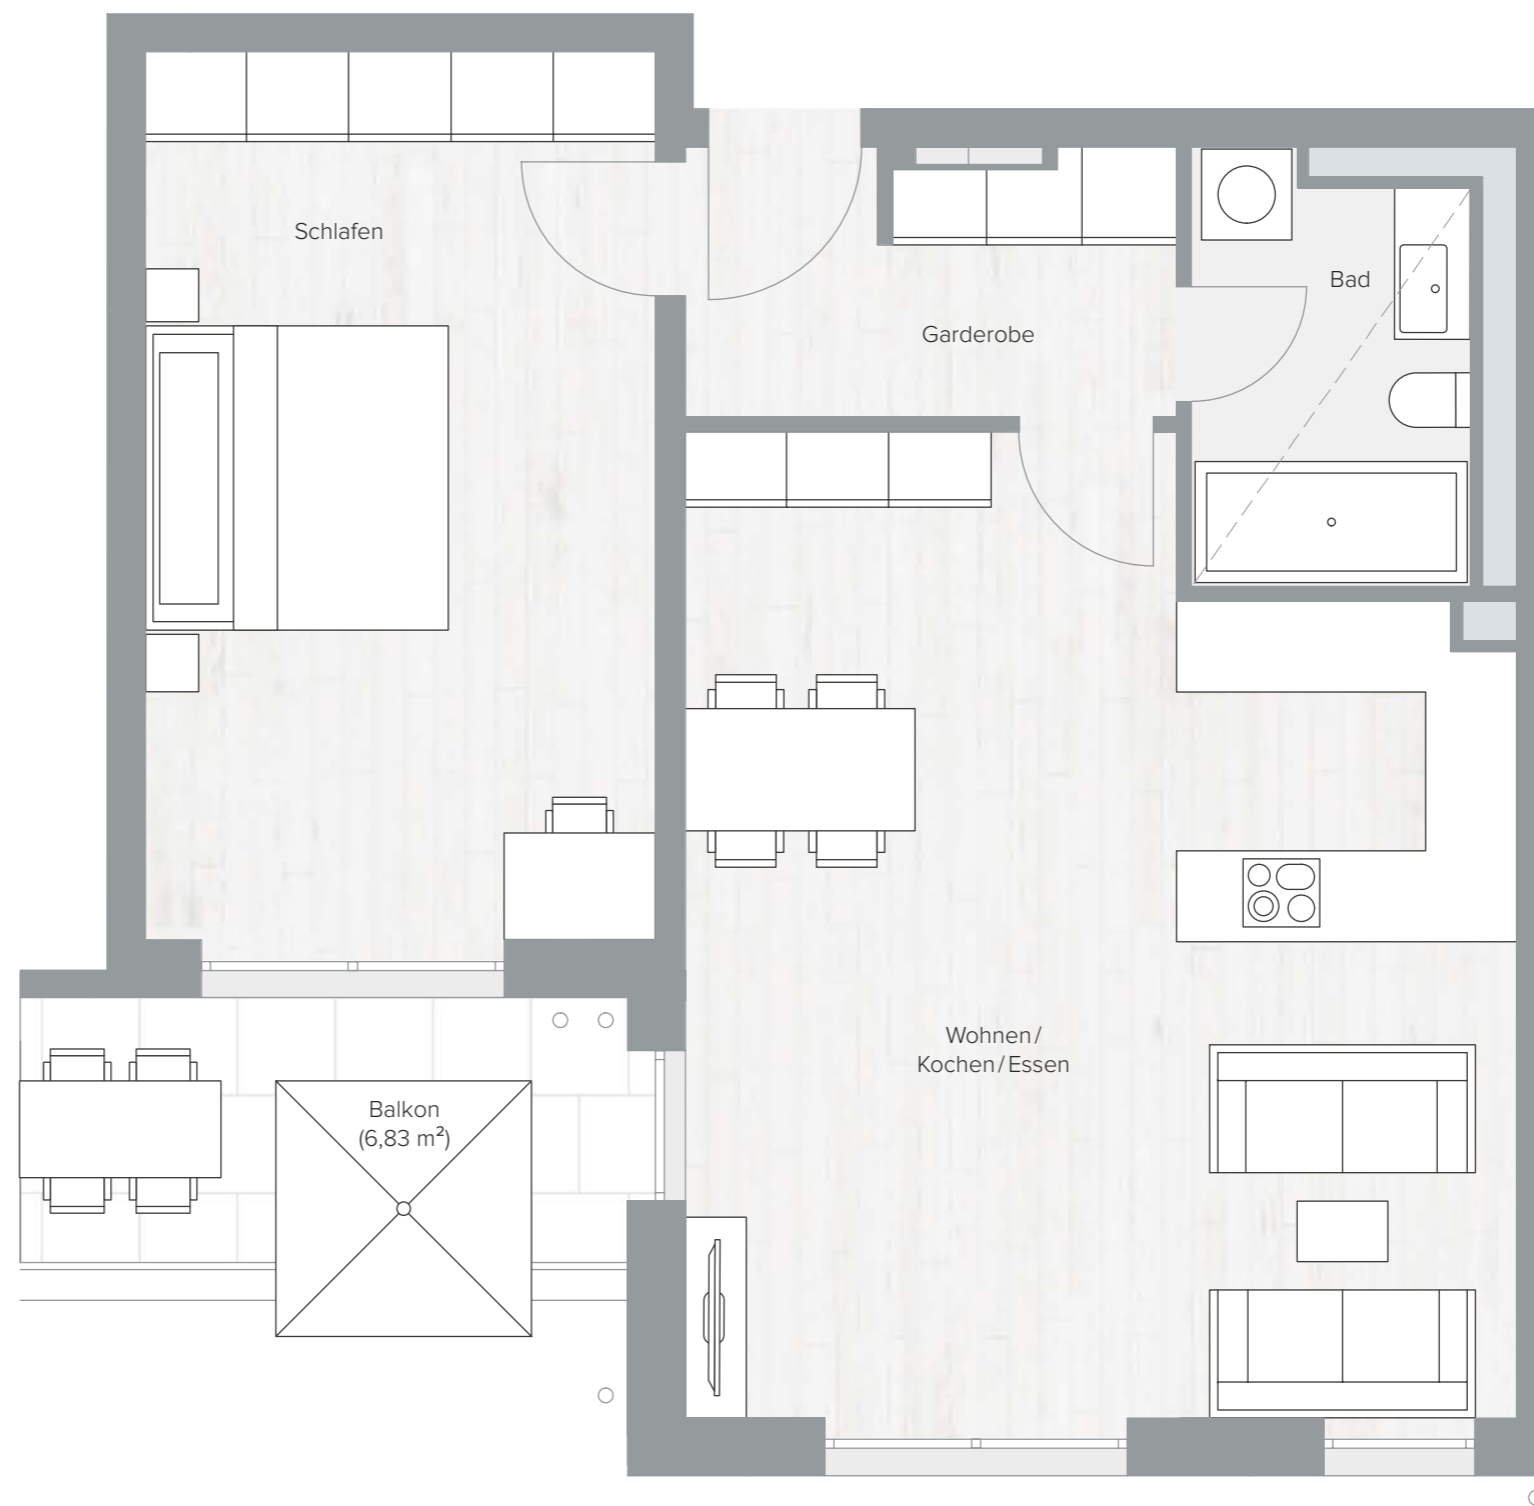

# WOHNUNG

Wfl.: 66,89 m<sup>2</sup> **6** Nfl.: 70,30 m<sup>2</sup>

Raum	Fläche
Wohnen/Kochen/Essen	33,16 m <sup>2</sup>
Schlafen	19,83 m <sup>2</sup>
Bad	4,92 m <sup>2</sup>
Garderobe	5,56 m <sup>2</sup>
Balkon (1/2)	3,42 m <sup>2</sup>
<b>Gesamt Wohnfläche</b>	<b>66,89 m<sup>2</sup></b>

Maßstab 1: 50 – 1 cm = 0,5 m