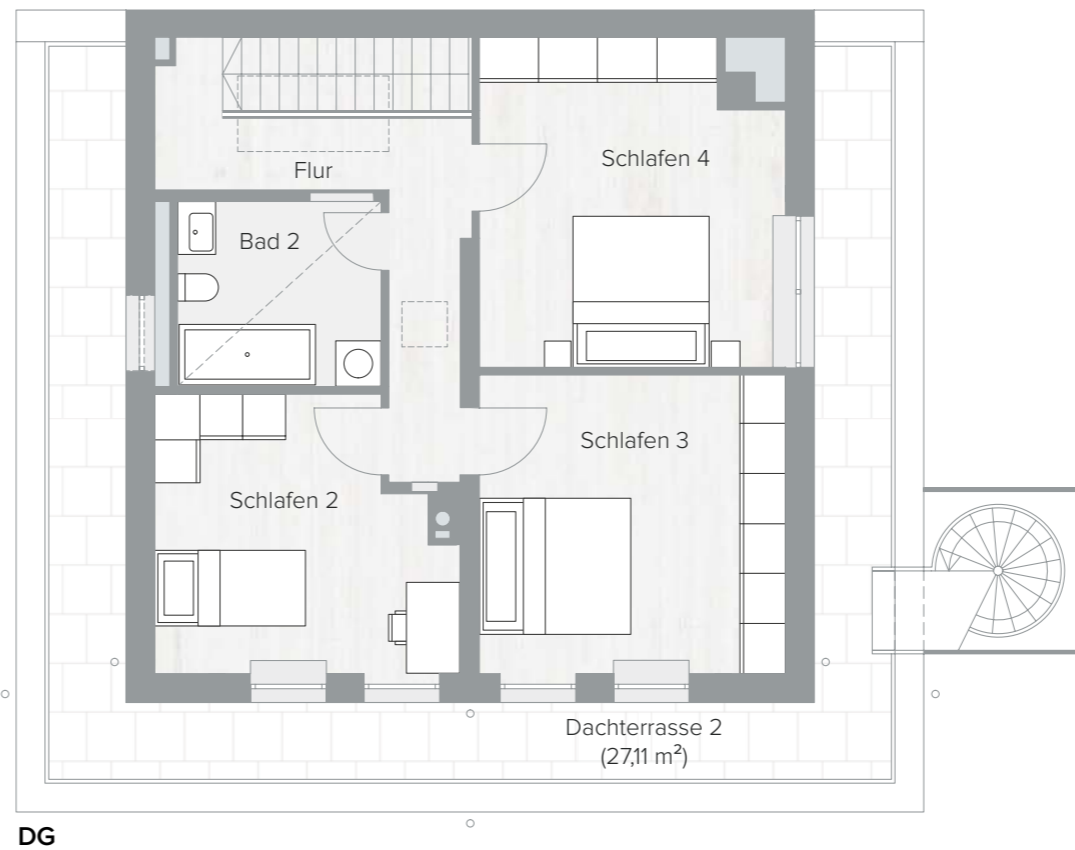

WOHNUNG

Wfl.: 167,46 m² 11 Nfl.: 199,15 m²

Raum	Fläche
Wohnen/Kochen/Essen	43,99 m ²
Schlafen 1	19,52 m ²
Schlafen 2 (5. OG)	13,27 m ²
Schlafen 3 (5. OG)	15,98 m ²
Schlafen 4 (5. OG)	16,79 m ²
Bad 1	5,88 m ²
Bad 2 (5. OG)	6,45 m ²
WC	2,25 m ²
Abstellraum	1,84 m ²
Garderobe	5,93 m ²
Eingang	4,30 m ²
Flur (5. OG)	8,61 m ²
Dachterrasse 1 (1/2)	13,61 m ²
Dachterrasse 2 (1/3 · 5. OG)	9,04 m ²
Gesamt Wohnfläche	167,46 m²

Maßstab 1:100 – 1 cm = 1 m