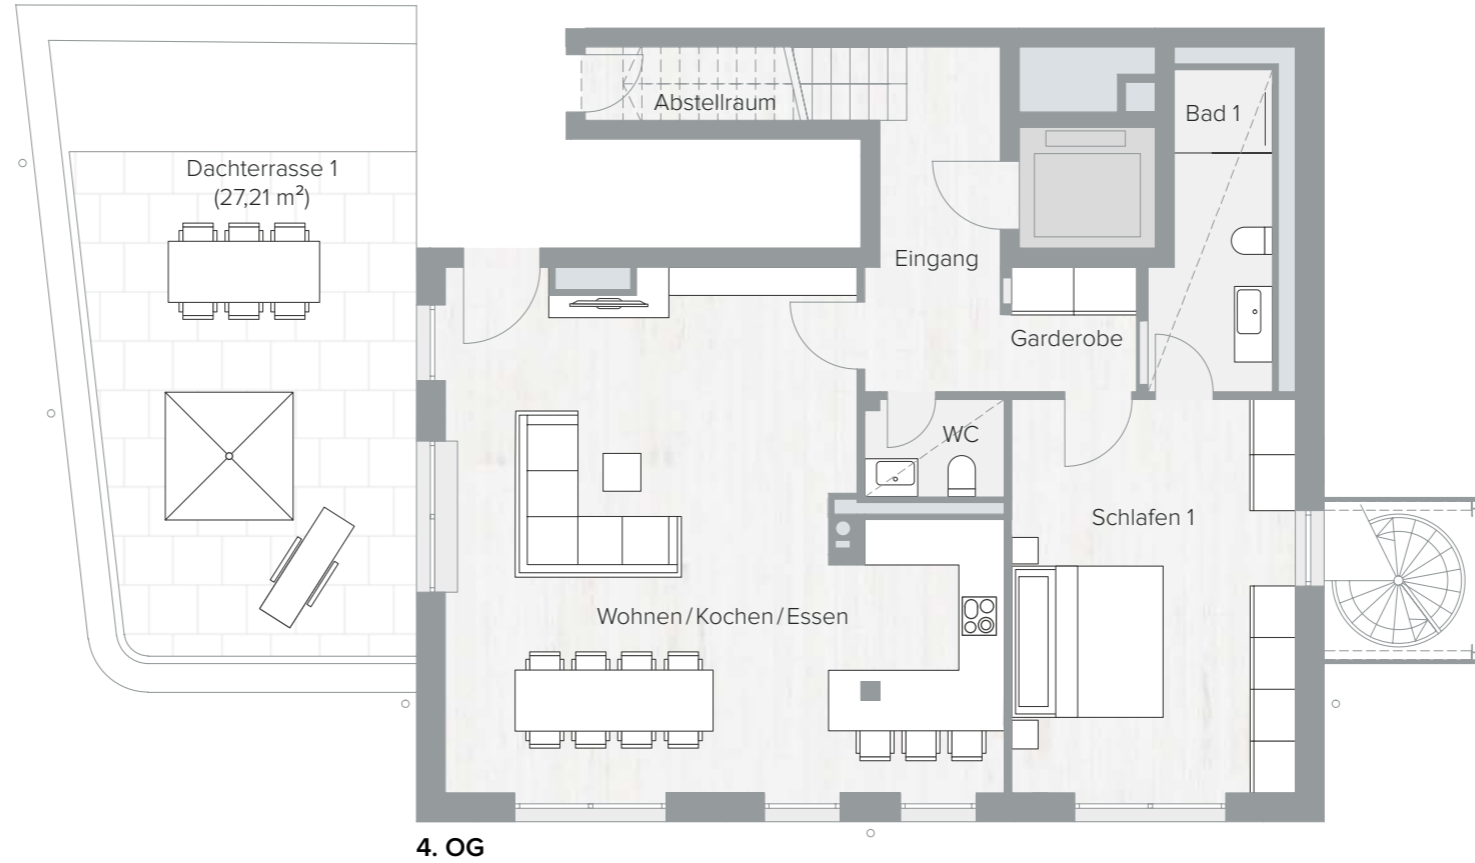

WOHNUNG

Wfl.: 167,46 m² 11 Nfl.: 199,15 m²

Raum	Fläche
Wohnen/Kochen/Essen	43,99 m ²
Schlafen 1	19,52 m ²
Schlafen 2 (5. OG)	13,27 m ²
Schlafen 3 (5. OG)	15,98 m ²
Schlafen 4 (5. OG)	16,79 m ²
Bad 1	5,88 m ²
Bad 2 (5. OG)	6,45 m ²
WC	2,25 m ²
Abstellraum	1,84 m ²
Garderobe	5,93 m ²
Eingang	4,30 m ²
Flur (5. OG)	8,61 m ²
Dachterrasse 1 (1/2)	13,61 m ²
Dachterrasse 2 (1/3 · 5. OG)	9,04 m ²
Gesamt Wohnfläche	167,46 m²

Maßstab 1:100 – 1 cm = 1 m