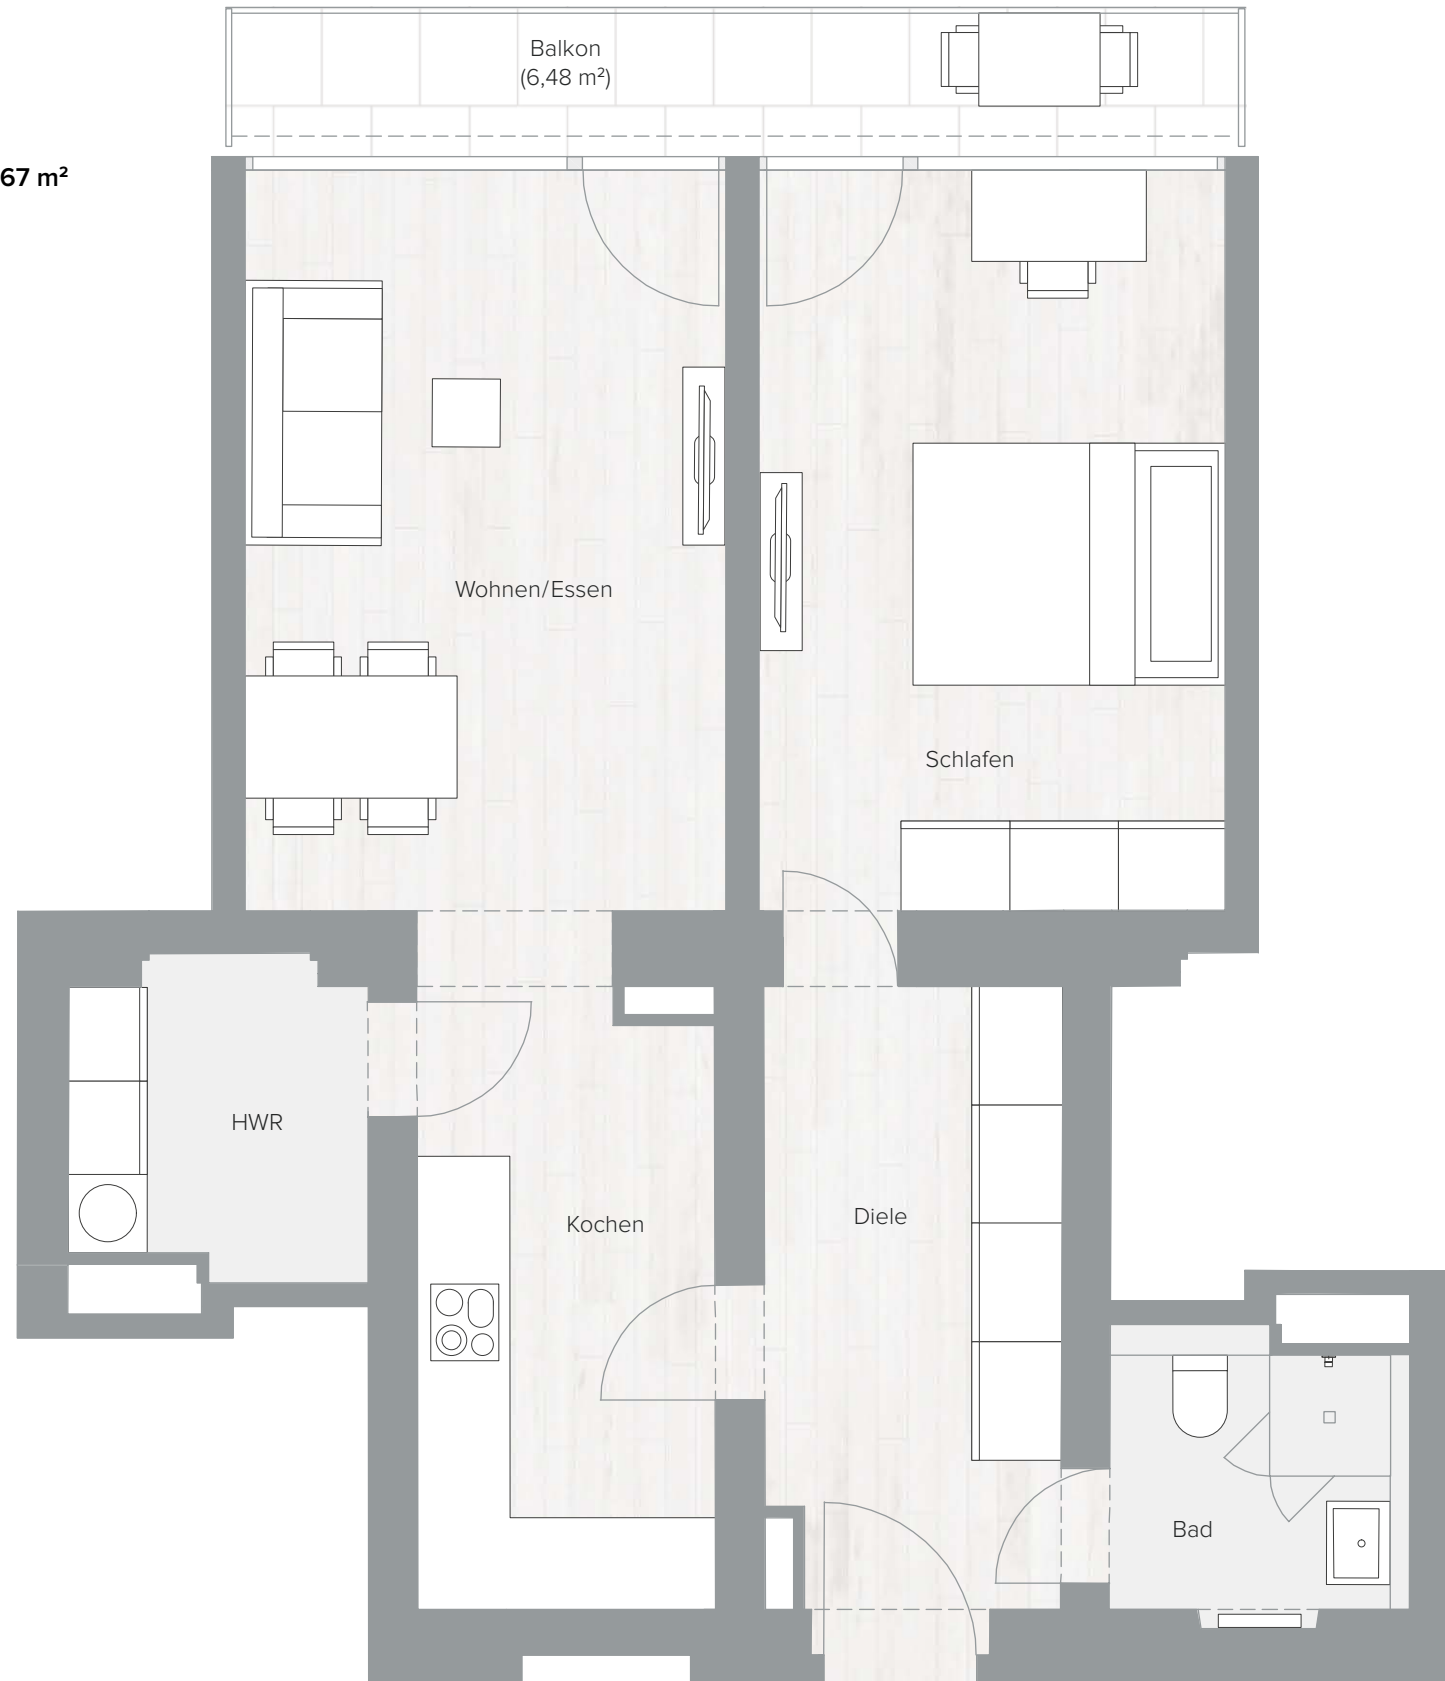

Wohnung

Wfl.: 57,43 m² **76** + **77** Nfl.: 60,67 m²

Raum	Fläche
Wohnen/Essen	15,57 m ²
Kochen	8,46 m ²
Schlafen	15,08 m ²
Diele	7,60 m ²
Bad	3,69 m ²
HWR	3,79 m ²
Balkon (50%)	3,24 m ²
Gesamt Wohnfläche	57,43 m²

Angabenvorbehalt

Dargestellte Ausstattung und Bodenbeläge sind beispielhaft, Möblierung und Küche sind nicht Bestandteil der Wohnung. Alle Bäder erhalten eine abgehängte Decke. Unterzüge sind gestrichelt eingezeichnet. Maßgebend für Leistungsumfang und Ausführung sind ausschließlich der notarielle Kaufvertrag, die Baubeschreibung und die dem Kaufvertrag beigefügten Pläne. Alle Flächenangaben ohne Gewähr. Die Grundrisse sind nicht zur Maßentnahme geeignet. Im Rahmen der Genehmigungs-, Ausführungs- und Detailplanung können Änderungen gegenüber dieser Planung möglich sein.