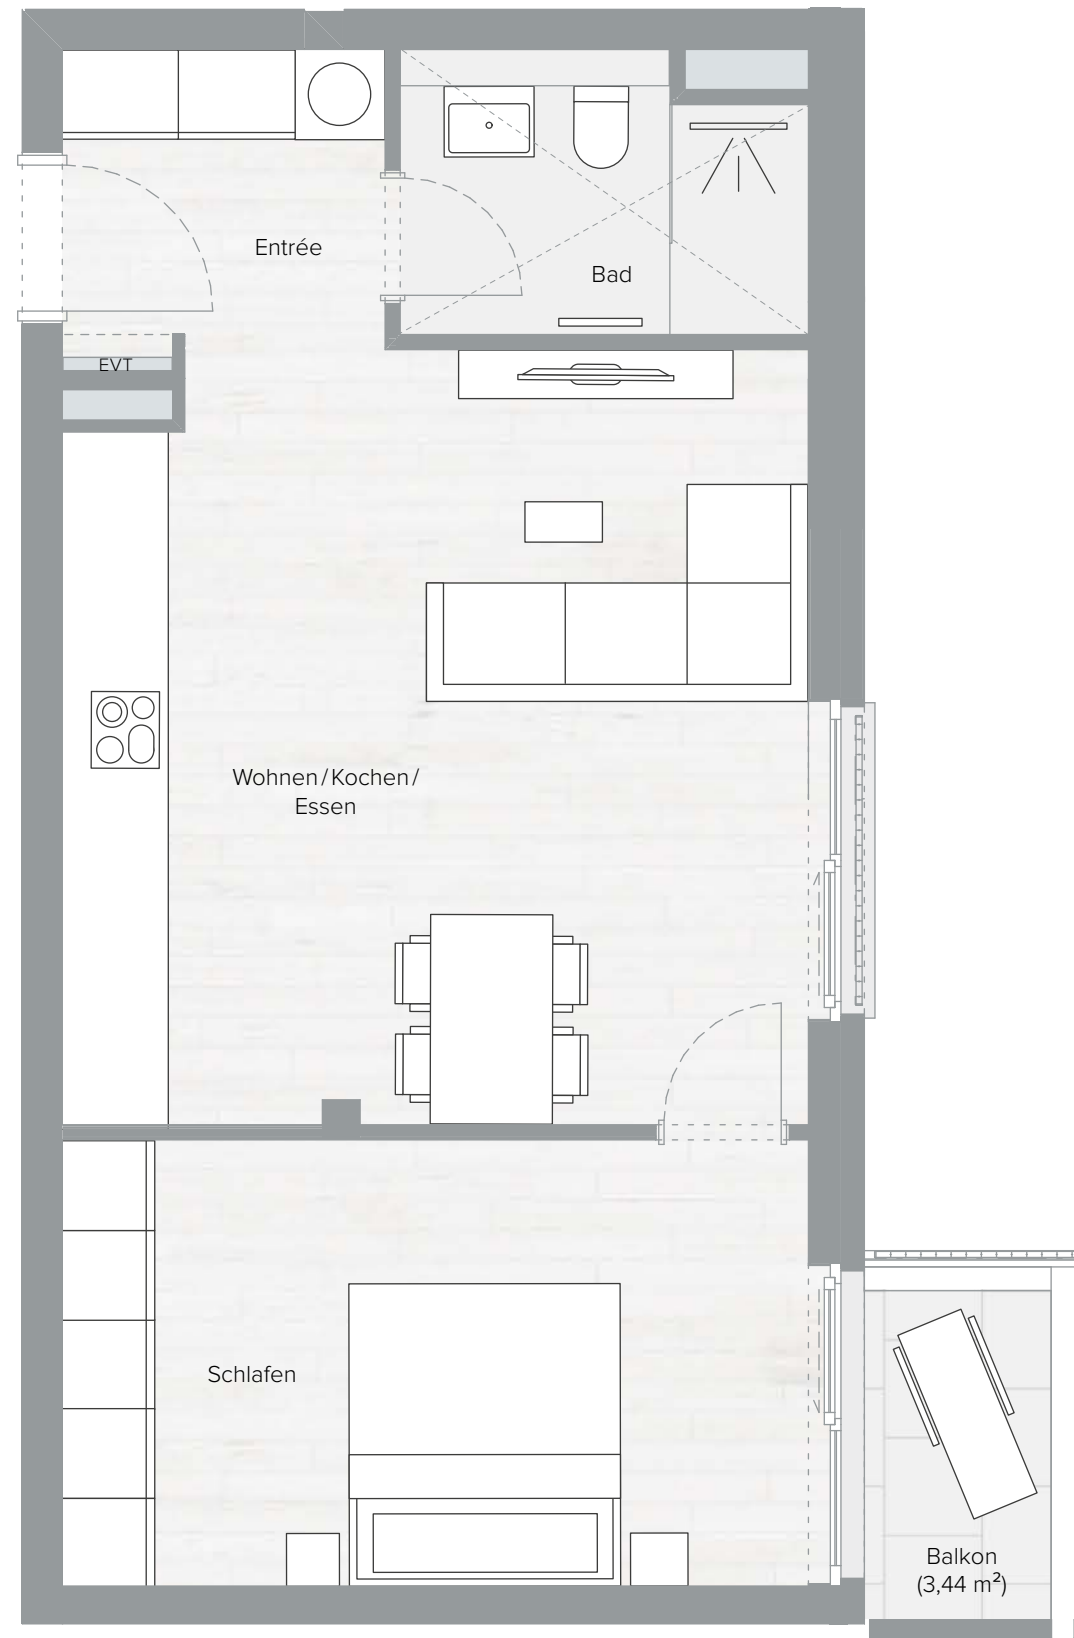

1. OG | 2 ZIMMER

WOHNUNG

Wfl.: 50,00 m² **9** Nfl.: 51,72 m²

- BAUGLEICH / ÄHNLICH -

2. OG | 2 ZIMMER

WOHNUNG

Wfl.: 50,00 m² **22** Nfl.: 51,72 m²

FLÄCHENBERECHNUNG

Wohnung 9

Raum	Fläche
Wohnen/Kochen/Essen	24,81 m ²
Schlafen	14,56 m ²
Entrée	4,16 m ²
Bad	4,75 m ²
Balkon (1/2)	1,72 m ²
Gesamt Wohnfläche	50,00 m²

WOHNUNG 9 | 22

Wohnfläche 50,00 m²

Nutzfläche 51,72 m²

1. OG | 2. OG | 2 Zimmer

Maßstab 1 : 50 – 1 cm = 0,5 m