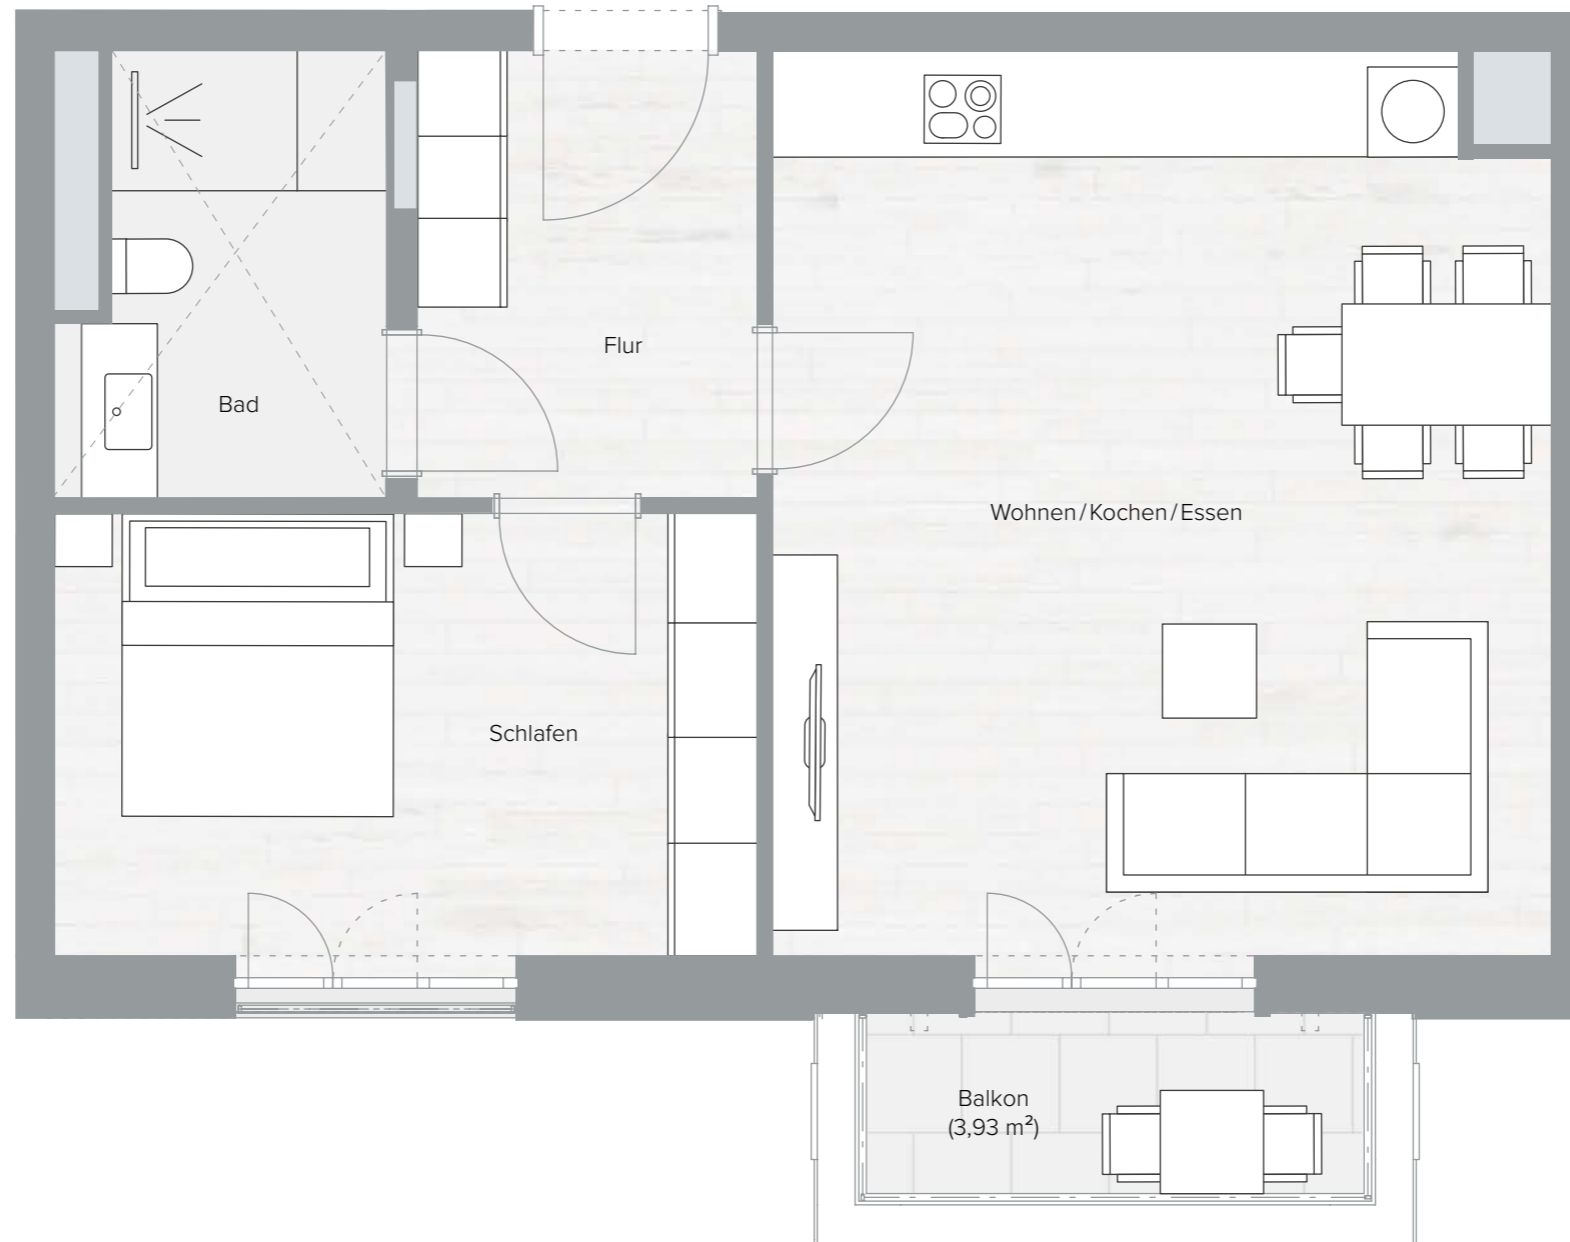

1. OG | 2 ZIMMER

WOHNUNG

Wfl.: 58,45 m² **8** Nfl.: 60,41 m²

BARRIEREFREI

BAUGLEICH

2. OG | 2 ZIMMER

WOHNUNG

Wfl.: 58,28 m² **12** Nfl.: 60,08 m²

BARRIEREFREI

FLÄCHENBERECHNUNG

Wohnung 8

Raum	Fläche
Wohnen/Kochen/Essen	30,39 m ²
Schlafen	13,60 m ²
Flur	6,66 m ²
Bad	5,83 m ²
Balkon (1/2)	1,97 m ²
Gesamt Wohnfläche	58,45 m²

1. OG

Maßstab 1: 50 – 1 cm = 0,5 m