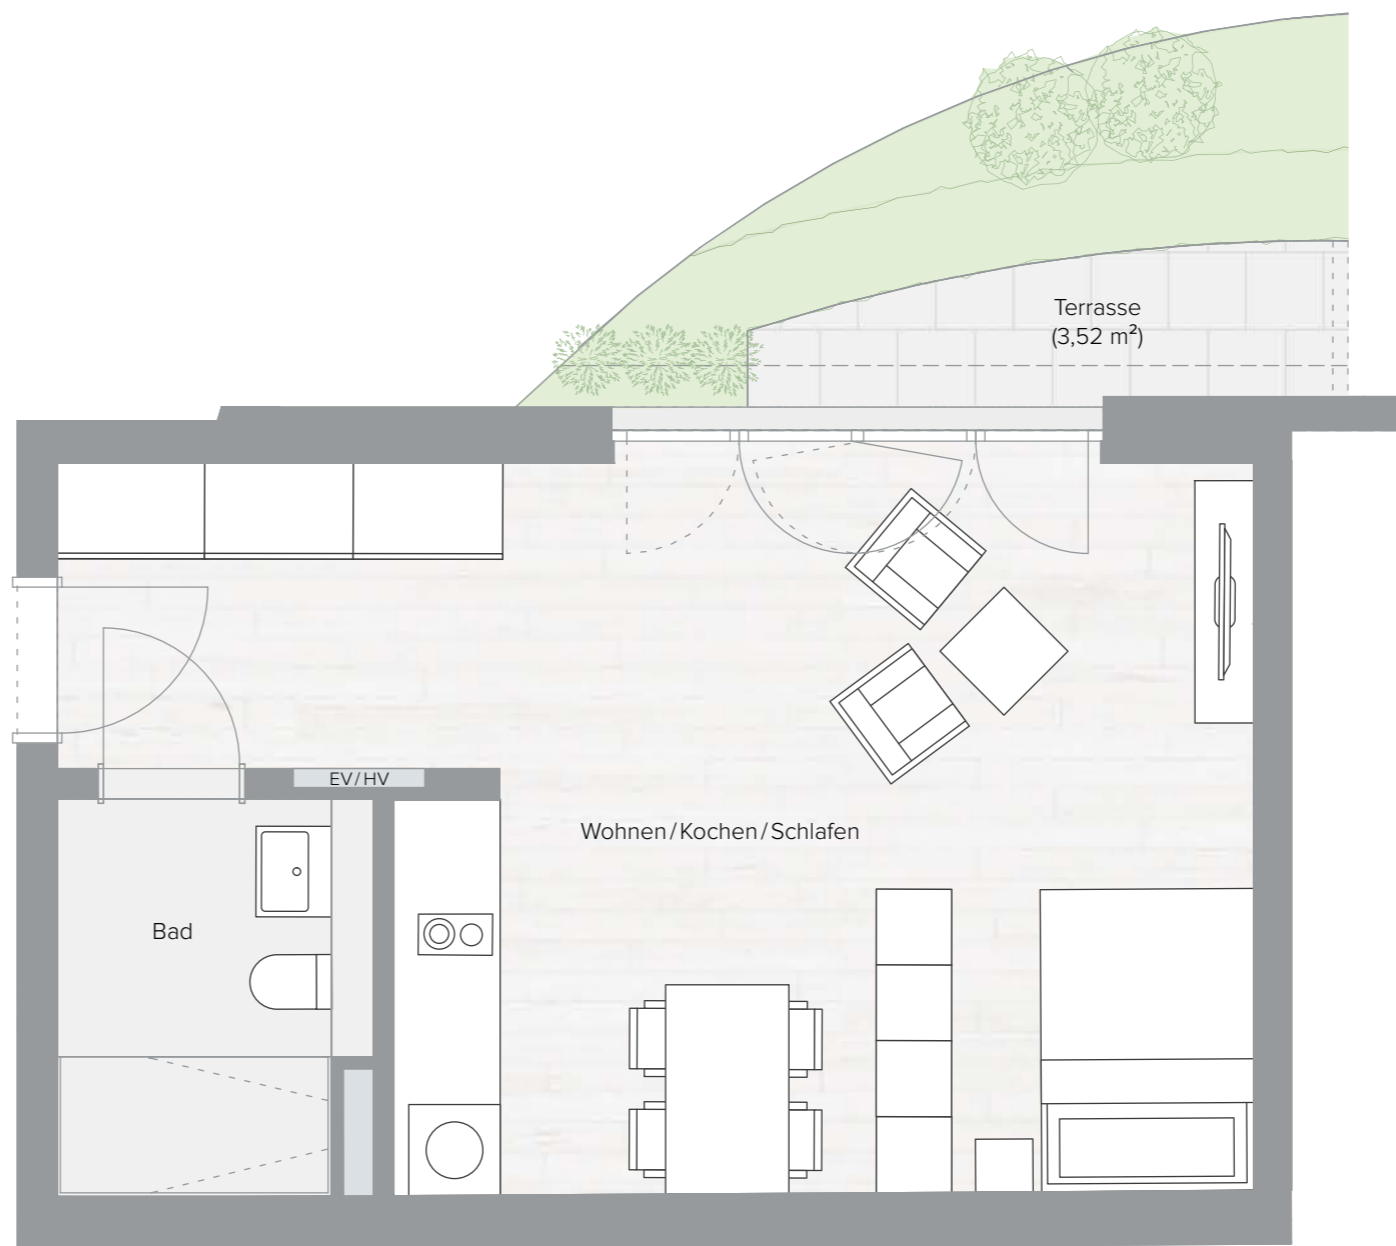

EG | 1 ZIMMER

# WOHNUNG

Wfl.: 38,82 m<sup>2</sup> **9** Nfl.: 40,58 m<sup>2</sup>

– barrierefrei –

Raum	Fläche
Wohnen/Kochen/Schlafen	31,82 m <sup>2</sup>
Bad	5,24 m <sup>2</sup>
Terrasse (1/2)	1,76 m <sup>2</sup>
<b>Gesamt Wohnfläche</b>	<b>38,82 m<sup>2</sup></b>

EG

Maßstab 1 : 50 – 1 cm = 0,5 m

WOHNUNG 9

EG | 1 Zimmer

Wohnfläche 38,82 m<sup>2</sup>

Nutzfläche 40,58 m<sup>2</sup>

barrierefrei