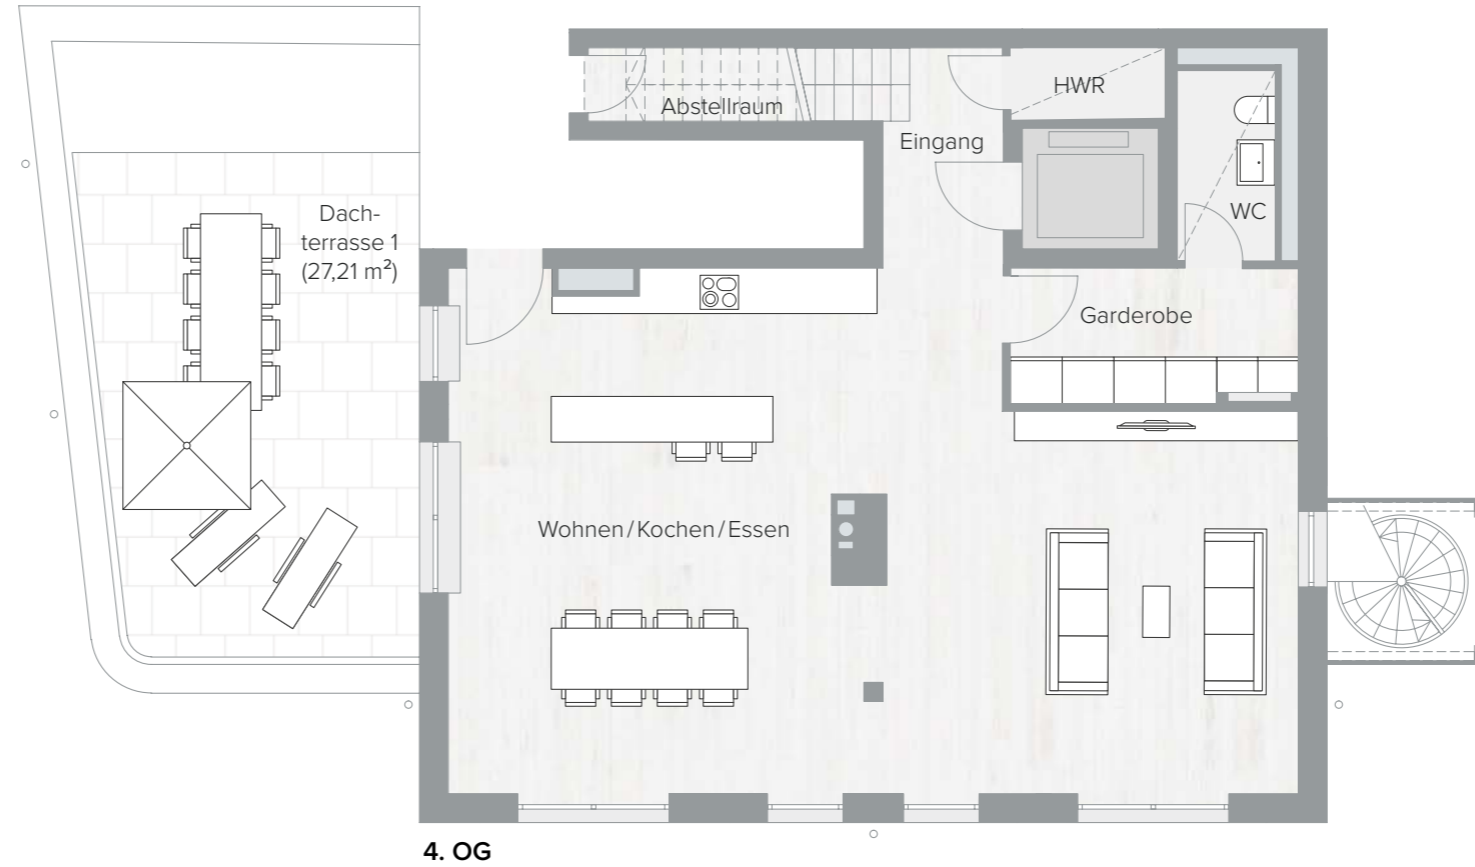

WOHNUNG

Wfl.: 173,61 m² **11** Nfl.: 200,76 m²

Raum	Fläche
Wohnen/Kochen/Essen	69,07 m ²
Schlafen 1 (5. OG)	15,78 m ²
Schlafen 2 (5. OG)	13,27 m ²
Ankleide (5. OG)	9,30 m ²
Bad 1 (5. OG)	5,86 m ²
Bad 2 (5. OG)	6,45 m ²
WC	3,12 m ²
HWR	1,55 m ²
Abstellraum	1,84 m ²
Garderobe	6,79 m ²
Eingang	4,80 m ²
Flur (5. OG)	8,61 m ²
Dachterrasse 1 (1/2)	13,61 m ²
Dachterrasse 2 (1/2 · 5. OG)	13,56 m ²
Gesamt Wohnfläche	173,61 m²

Maßstab 1:100 – 1 cm = 1 m